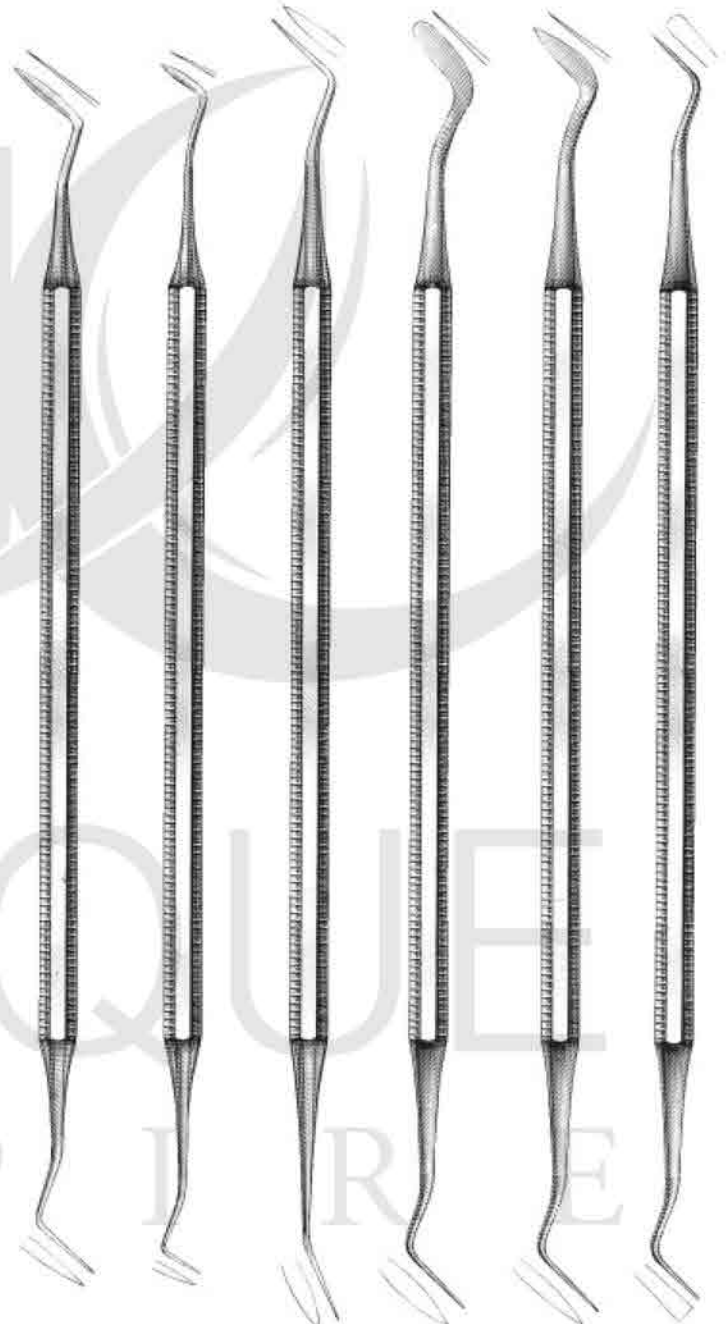

Comfort Grip Vinyl - Covered Insulating Handles

Wax, Porcelain & Cement Instruments

P.K. THOMAS

2101 PKT 1 2102 PKT 2 2103 PKT 3 2104 PKT 4 2105 PKT 5

Set of 5 instruments

WAX CARVERS

2106 Hollenback 3 2107 Hollenback 3S 2108 WARD 1 2109 WARD 2 2110 WALL 1 2111 WALL 3