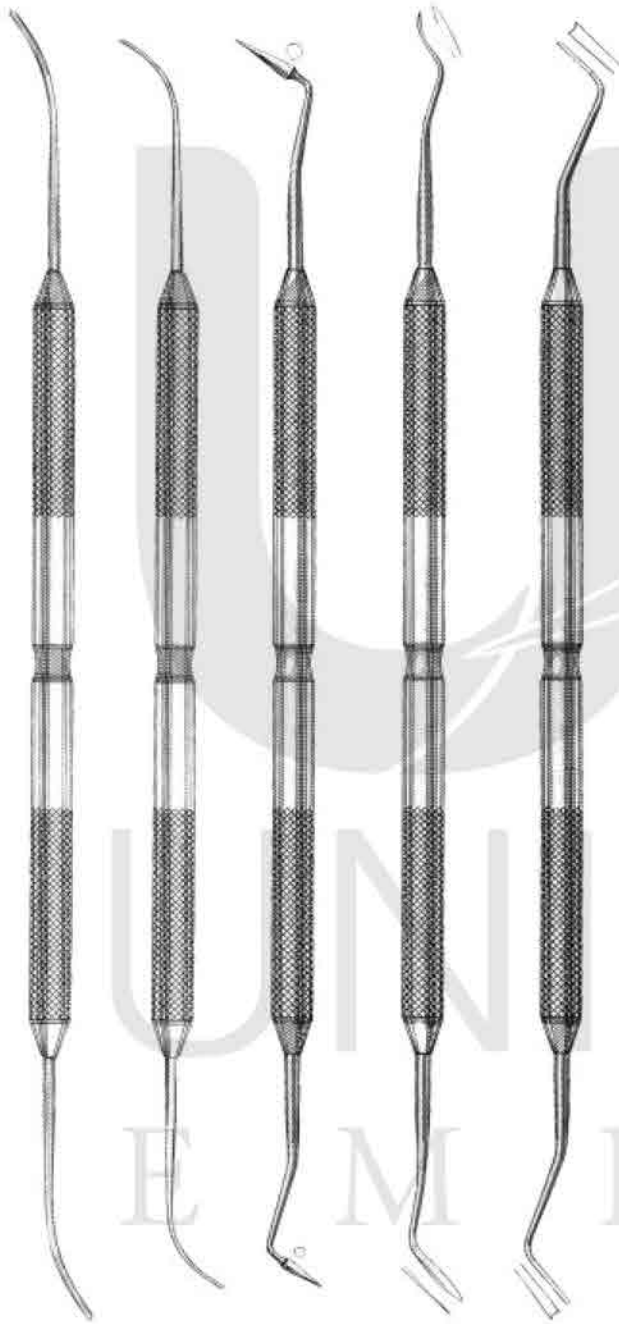

Comfort Grip Vinyl - Covered Insulating Handles

Wax, Porcelain & Cement Instruments

P.K. THOMAS

2101 PKT 1 2102 PKT 2 2103 PKT 3 2104 PKT 4 2105 PKT 5

Set of 5 instruments

WAX CARVERS

2106 Hollenback 3 2107 Hollenback 3S 2108 WARD 1 2109 WARD 2 2110 WALL 1 2111 WALL 3

Wax & Modeling Carvers, Cement Spatulas

Wax, Porcelain & Cement Instruments

WAX & PORCELAINE CARVERS

2136
LECRON
Inlay

2137
REEVES

2138
VEHE
Wax

2139
ROACH
Wax

WAX SPATULAS